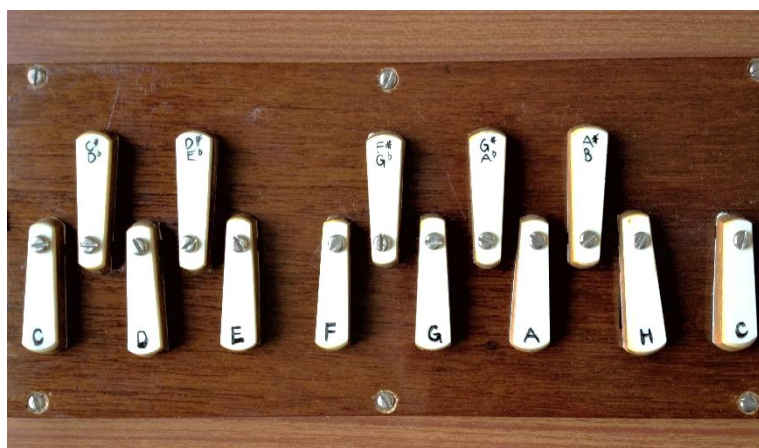

Kursunterlagen für Kurs 1 und 2 Lied-Begleitung mit Zwei-Klängen

Shruti-Box

Ideale Grösse: ca. 41cm breit: Modell „gross“
Kleingruppenunterricht mit 440Hz

- 7-4
- 1-5
- 2-6
- 3-7
- 4-1
- 5-2
- 6-3
- 7-4

cis dis fis gis ais
b des es ges as b

C	C#	D	D#	E	F	F#	G	G#	A	A#	H	C	C#	D	D#	E	F	F#	G	G#	A	A#	H	C
	Db		Eb			Gb		Ab	B				Db		Eb			Gb		Ab	B			

1 - 2 - - 4 - 5 - 6 7 - **1 - 2 - - 4 - 5 - 6 7 - 1 - 2 - - 4 - 5 - 6 7 - 1**
1 - - - - - 5 - - - - 1

Tabelle

- ✓ zum Transponieren eines Liedes in eine andere Tonart
- ✓ zum Prüfen, ob ein Lied mit der Shruti-Box begleitet werden kann

☀	kl. Sekund	gr. Sekund	kl. Terz	gr. Terz	Quart	Tritonus	Quint	kl. Sext	gr. Sext	kl. Sept	gr. Sept	Oktave ☀
1	(-2)	+2	-3	+3	4	△	5	(-6)	+6	-7	+7	1
C	Cis Des	D	Dis Es	E	F	Fis Ges	G	Gis As	A	Ais B	H	C
Cis Des	D	Dis Es	E	F	Fis Ges	G	Gis As	A	Ais B	H	C	Cis Des
D	Dis es	E	F	Fis Ges	G	Gis As	A	Ais B	H	C	Cis Des	D
Dis es	E	F	Fis Ges	G	Gis As	A	Ais B	H	C	Cis Des	D	Dis Es
E	F	Fis Ges	G	Gis As	A	Ais B	H	C	Cis Des	D	Dis Es	E
F	Fis Ges	G	Gis As	A	Ais B	H	C	Cis Des	D	Dis Es	E	F
Fis Ges	G	Gis As	A	Ais B	H	C	Cis Des	D	Dis Es	E	F	Fis Ges
G	Gis As	A	Ais B	H	C	Cis Des	D	Dis Es	E	F	Fis Ges	G
Gis As	A	Ais B	H	C	Cis Des	D	Dis Es	E	F	Fis Ges	G	Gis As
A	Ais B	H	C	Cis Des	D	Dis Es	E	F	Fis Ges	G	Gis As	A
Ais B	H	C	Cis Des	D	Dis Es	E	F	Fis Ges	G	Gis As	A	Ais B
H	C	Cis Des	D	Dis Es	E	F	Fis Ges	G	Gis As	A	Ais B	H
C	Cis Des	D	Dis Es	E	F	Fis Ges	G	Gis As	A	Ais B	H	C
1	(-2)	+2	-3	+3	4	△	5	(-6)	+6	-7	+7	1